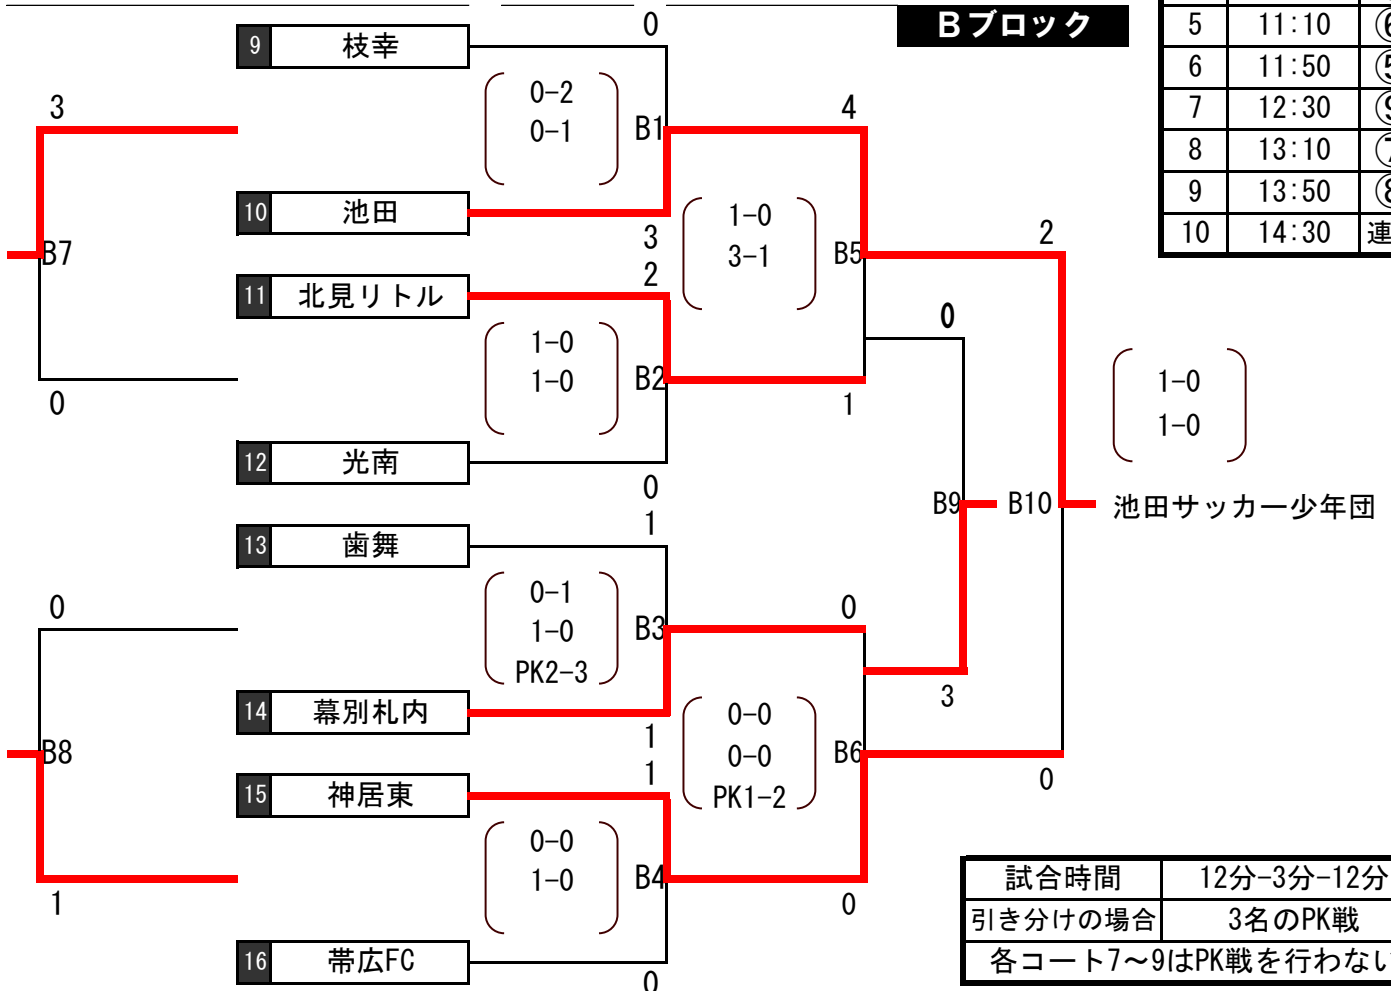

Aブロック

| 各コート共通 | | |
|--------|-------|----|
| 試合時間 | 審判 | |
| 1 | 8:30 | ③ |
| 2 | 9:10 | ④ |
| 3 | 9:50 | ② |
| 4 | 10:30 | ① |
| 5 | 11:10 | ⑥ |
| 6 | 11:50 | ⑤ |
| 7 | 12:30 | ⑨ |
| 8 | 13:10 | ⑦ |
| 9 | 13:50 | ⑧ |
| 10 | 14:30 | 連盟 |

Bブロック

| | |
|------------------|------------|
| 試合時間 | 12分-3分-12分 |
| 引き分けの場合 | 3名のPK戦 |
| 各コート7~9はPK戦を行わない | |