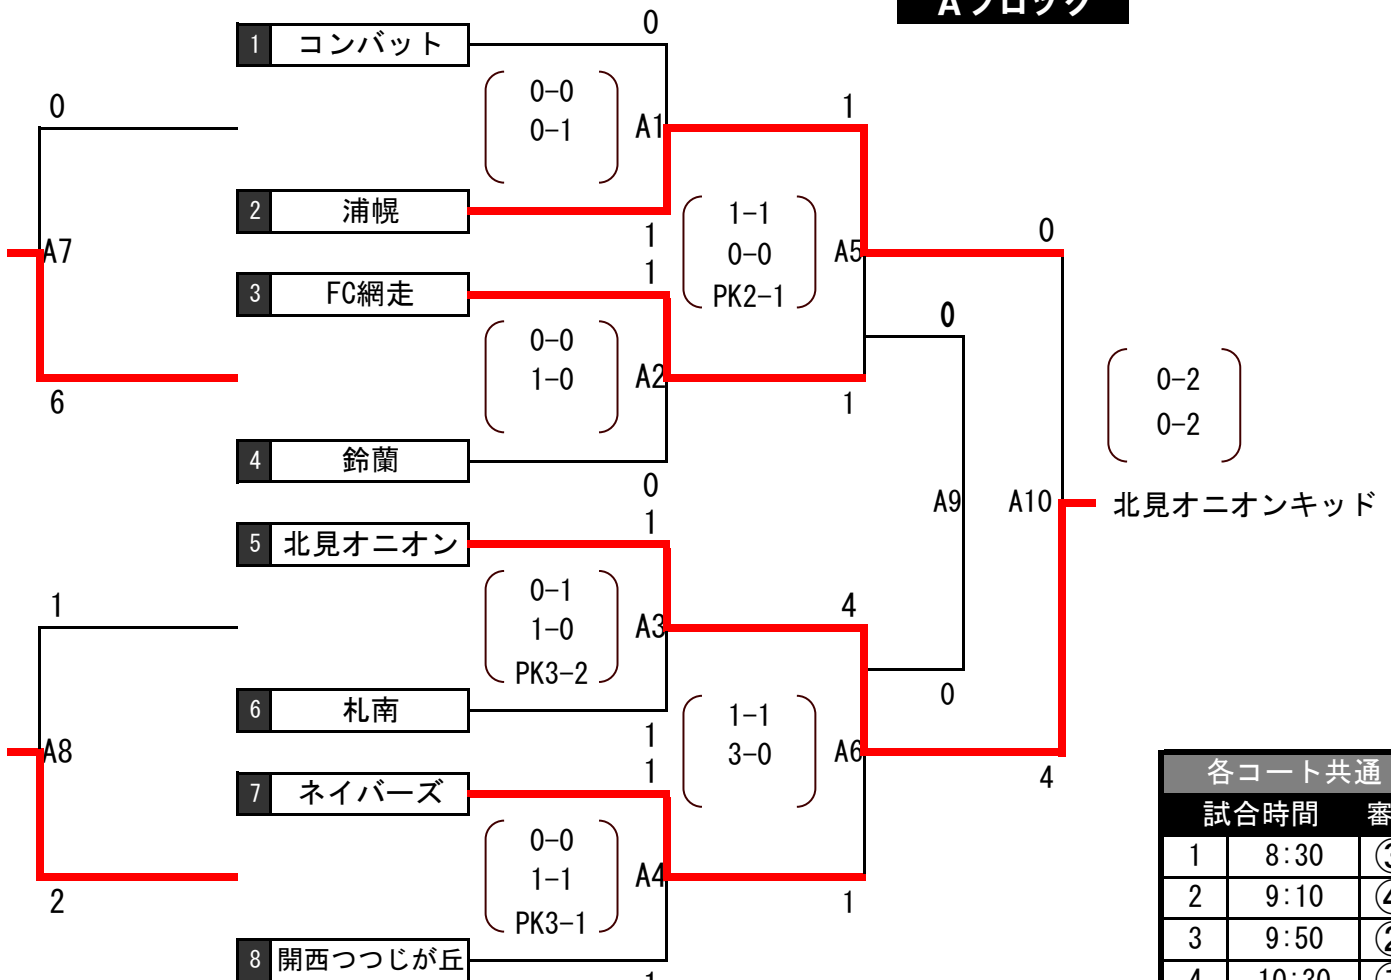

Aブロック

| 各コート共通 | | |
|--------|-------|----|
| 試合時間 | 審判 | |
| 1 | 8:30 | ③ |
| 2 | 9:10 | ④ |
| 3 | 9:50 | ② |
| 4 | 10:30 | ① |
| 5 | 11:10 | ⑥ |
| 6 | 11:50 | ⑤ |
| 7 | 12:30 | ⑨ |
| 8 | 13:10 | ⑦ |
| 9 | 13:50 | ⑧ |
| 10 | 14:30 | 連盟 |

Bブロック

| | |
|------------------|------------|
| 試合時間 | 12分-3分-12分 |
| 引き分けの場合 | 3名のPK戦 |
| 各コート7~9はPK戦を行わない | |